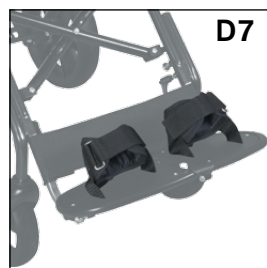

Trunk

B1	SP - 5-Point Immo. Belt CLASSIC RPRB010	S(SE)	M(SE)	M(SE)	M(SE)	€
B2	5-Point immo.belt COMFORT RPRB021	S	M	M	M	€
B3	Chest immo. belt RPRB004	S	M	M	L	€
B4	Immobilisation Waistcoat RPRB005	UNI	UNI	UNI	UNI	€
B5	H-Style Harness RPRB007	S	M	M	M	€
B6	Comfort side protection RPRB020	S (SE)	M (SE)	M (SE)	M (SE)	€
B7	Extended side protection RPRB032	S	M	L	L	€

Pelvis / abduction

No.	Desc. / Codes	CNC 30	CNC 34	CNC 38	CNC 42	
C1	Abduction Block RPRB015	S	M	M	M	€
C2	2-Point Safety Belt RPRB019	S	M	M	M	€
C3	Thigh fixation RPRB024	S	S	M	M	€

Legs / Arms

D1	Footrest 3D Flexi -2-piece angle adj. RPRB01130	UNI (SE)				€
D2	Footrest 3D Flexi, 2-piece angle adj. RPRB01134		UNI (SE)	UNI (SE)	UNI (SE)	€
D3	SP-Footrest 1-piece fold. OPTIONAL RPRB04030	UNI				€
D4	SP-Footrest 1-piece fold. OPTIONAL RPRB04034		UNI			€
D5	SP-Footrest 1-piece fold. OPTIONAL RPRB04038			UNI		€
D6	SP-Footrest 1-piece fold. OPTIONAL RPRB04042				UNI	€
D7	Feet Fixation - pair RPRB006	UNI	UNI	UNI	UNI	€
D8	Work board (soft) RPRB018	UNI	UNI	UNI	UNI	€
D9	Armrest foldable (set) RPRB02302	UNI	UNI			€
D10	Armrest foldable (set) RPRB02304			UNI	UNI	€