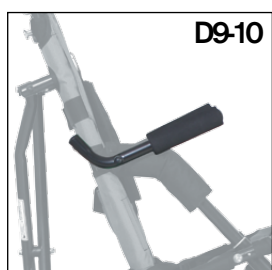

Trunk

B1	SP - 5-Point Immo. Belt CLASSIC RPRB010	S(SE)	M(SE)	M(SE)	M(SE)	€
B2	5-Point immo.belt COMFORT RPRB021	S	M	M	M	€
B3	Chest immo. belt RPRB004	S	M	M	L	€
B4	Immobilisation Waistcoat RPRB005	UNI	UNI	UNI	UNI	€
B5	H-Style Harness RPRB007	S	M	M	M	€
B6	Comfort side protection RPRB020	S (SE)	M (SE)	M (SE)	M (SE)	€
B7	Extended side protection RPRB032	S	M	L	L	€

Pelvis / abduction

No.	Desc. / Codes	CNC 30	CNC 34	CNC 38	CNC 42	
C1	Abduction Block RPRB015	S	M	M	M	€
C2	2-Point Safety Belt RPRB019	S	M	M	M	€
C3	Thigh fixation RPRB024	S	S	M	M	€

Legs / Arms

D1	Footrest 3D Flexi -2-piece angle adj. RPRB01130	UNI (SE)				€
D2	Footrest 3D Flexi, 2-piece angle adj. RPRB01134		UNI (SE)	UNI (SE)	UNI (SE)	€
D3	SP-Footrest 1-piece fold. OPTIONAL RPRB04030	UNI				€
D4	SP-Footrest 1-piece fold. OPTIONAL RPRB04034		UNI			€
D5	SP-Footrest 1-piece fold. OPTIONAL RPRB04038			UNI		€
D6	SP-Footrest 1-piece fold. OPTIONAL RPRB04042				UNI	€
D7	Feet Fixation - pair RPRB006	UNI	UNI	UNI	UNI	€
D8	Work board (soft) RPRB018	UNI	UNI	UNI	UNI	€
D9	Armrest foldable (set) RPRB02302	UNI	UNI			€
D10	Armrest foldable (set) RPRB02304			UNI	UNI	€