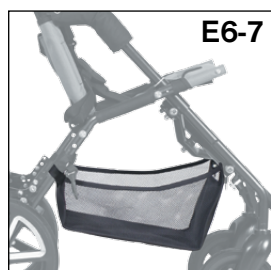

Trunk

B1	SP - 5-Point Immo. Belt CLASSIC RPRB010	S(SE)	M(SE)	M(SE)	M(SE)	€
B2	5-Point immo.belt COMFORT RPRB021	S	M	M	M	€
B3	Chest immo. belt RPRB004	S	M	M	L	€
B4	Immobilisation Waistcoat RPRB005	UNI	UNI	UNI	UNI	€
B5	H-Style Harness RPRB007	S	M	M	M	€
B6	Comfort side protection RPRB020	S (SE)	M (SE)	M (SE)	M (SE)	€
B7	Extended side protection RPRB032	S	M	L	L	€

Pelvis / abduction

No.	Desc. / Codes	CNC 30	CNC 34	CNC 38	CNC 42	
C1	Abduction Block RPRB015	S	M	M	M	€
C2	2-Point Safety Belt RPRB019	S	M	M	M	€
C3	Thigh fixation RPRB024	S	S	M	M	€

Legs / Arms

D1	Footrest 3D Flexi -2-piece angle adj. RPRB01130	UNI (SE)				€
D2	Footrest 3D Flexi, 2-piece angle adj. RPRB01134		UNI (SE)	UNI (SE)	UNI (SE)	€
D3	SP-Footrest 1-piece fold. OPTIONAL RPRB04030	UNI				€
D4	SP-Footrest 1-piece fold. OPTIONAL RPRB04034		UNI			€
D5	SP-Footrest 1-piece fold. OPTIONAL RPRB04038			UNI		€
D6	SP-Footrest 1-piece fold. OPTIONAL RPRB04042				UNI	€
D7	Feet Fixation - pair RPRB006	UNI	UNI	UNI	UNI	€
D8	Work board (soft) RPRB018	UNI	UNI	UNI	UNI	€
D9	Armrest foldable (set) RPRB02302	UNI	UNI			€
D10	Armrest foldable (set) RPRB02304			UNI	UNI	€

Protection / transport accessories

No.	Desc. / Codes	CNC 30	CNC 34	CNC 38	CNC 42	
E1	Canopy buggy CLASSIC RPRB00101	UNI	UNI	UNI	UNI	€
E2	Canopy buggy BASIC RPRB00102	UNI	UNI	UNI	UNI	€
E3	Rain cover - M RPRB01701	M	M			€
E4	Rain cover - L RPRB01702			L	L	€
E5	COMFORT Seat Cover RPRB003	M	M	L	L	€
E6	Basket - textile RPRB00801	UNI	UNI			€
E7	Basket - textile RPRB00802			UNI	UNI	€
E8	Footmuff - Summer RPRB012	M	M	L	L	€
E9	Footmuff - Winter RPRB025	S	M	M	L	€
E10	„TIE DOWN“ set - EU only RPRB01601	UNI(1)	UNI(1)	UNI(1)	UNI(1)	€
E11	„TIE DOWN“ set - USA, CDN only RPRB01602	UNI(2)	UNI(2)	UNI(2)	UNI(2)	€