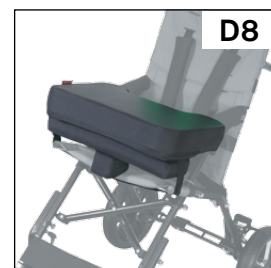

Trunk

B1	SP - 5-Point Immo. Belt CLASSIC RPRB010	S(SE)	M(SE)	M(SE)	M(SE)	€
B2	5-Point immo.belt COMFORT RPRB021	S	M	M	M	€
B3	Chest immo. belt RPRB004	S	M	M	L	€
B4	Immobilisation Waistcoat RPRB005	UNI	UNI	UNI	UNI	€
B5	H-Style Harness RPRB007	S	M	M	M	€
B6	Comfort side protection RPRB020	S (SE)	M (SE)	M (SE)	M (SE)	€
B7	Extended side protection RPRB032	S	M	L	L	€

Pelvis / abduction

No.	Desc. / Codes	CNC 30	CNC 34	CNC 38	CNC 42	
C1	Abduction Block RPRB015	S	M	M	M	€
C2	2-Point Safety Belt RPRB019	S	M	M	M	€
C3	Thigh fixation RPRB024	S	S	M	M	€

Legs / Arms

D1	Footrest 3D Flexi -2-piece angle adj. RPRB01130	UNI (SE)				€
D2	Footrest 3D Flexi, 2-piece angle adj. RPRB01134		UNI (SE)	UNI (SE)	UNI (SE)	€
D3	SP-Footrest 1-piece fold. OPTIONAL RPRB04030	UNI				€
D4	SP-Footrest 1-piece fold. OPTIONAL RPRB04034		UNI			€
D5	SP-Footrest 1-piece fold. OPTIONAL RPRB04038			UNI		€
D6	SP-Footrest 1-piece fold. OPTIONAL RPRB04042				UNI	€
D7	Feet Fixation - pair RPRB006	UNI	UNI	UNI	UNI	€
D8	Work board (soft) RPRB018	UNI	UNI	UNI	UNI	€
D9	Armrest foldable (set) RPRB02302	UNI	UNI			€
D10	Armrest foldable (set) RPRB02304			UNI	UNI	€